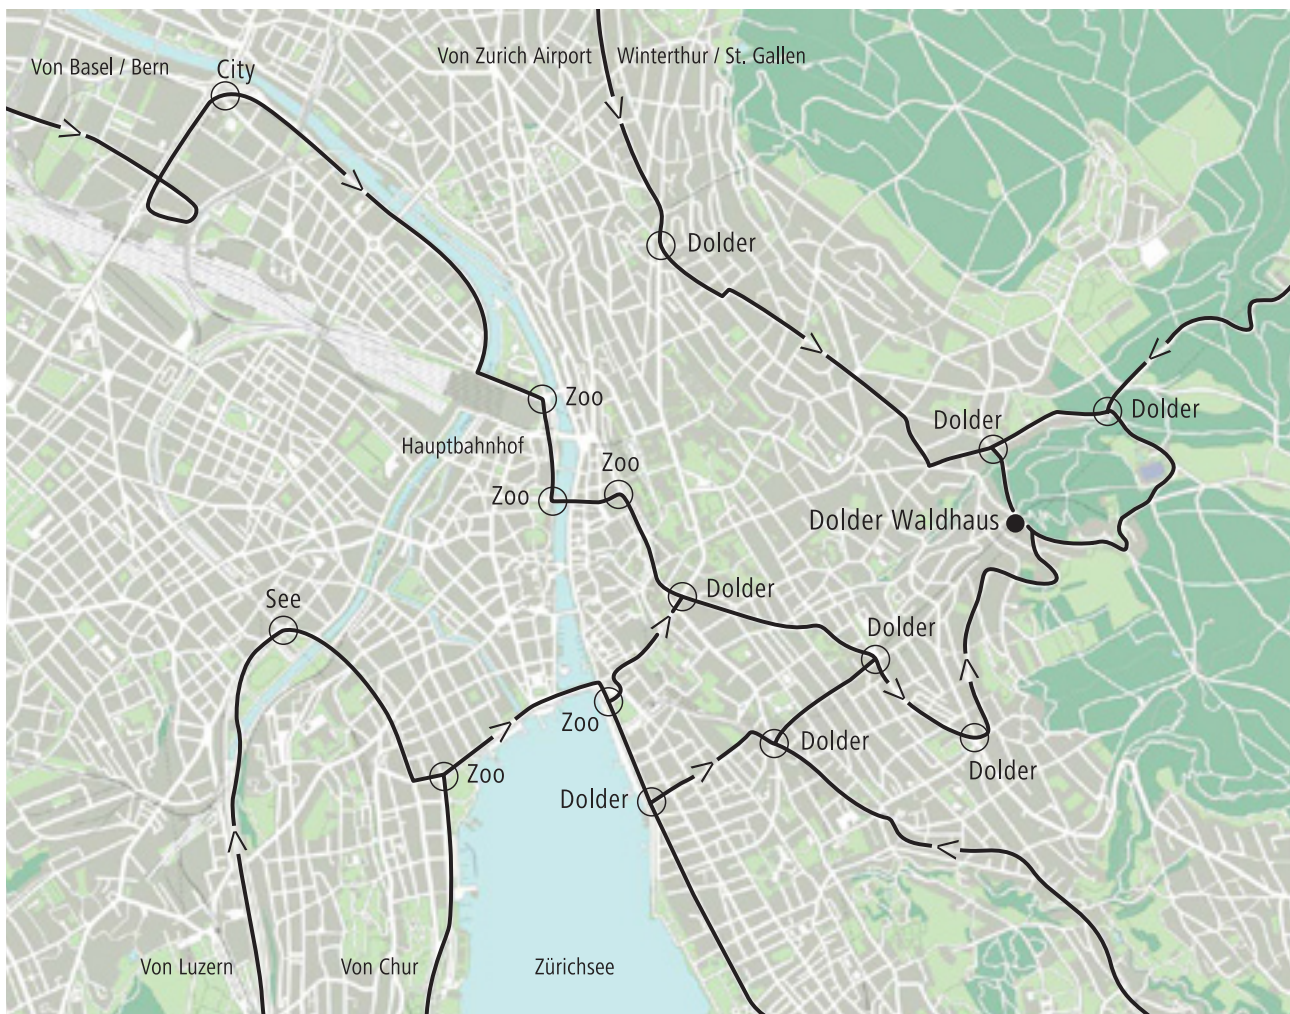

Anfahrtsplan

Mit dem Auto

Von Basel/Bern: Autobahn A1 Richtung Zürich, Ausfahrt Zürich City

Von Zürich Flughafen/Winterthur/St. Gallen: Autobahn A1 Richtung Zürich, Ausfahrt Zürich Unterstrass

Von Chur: Autobahn A3 Richtung Zürich, Ausfahrt Zürich City

Ab Ausfahrt folgen Sie den jeweiligen Signalisationsbezeichnung auf dem obigen Plan.

Mit den öffentlichen Verkehrsmitteln

Ab Bahnhof: Tram 3 Richtung Klusplatz bis Römerhof

Ab Paradeplatz: Tram 8 Richtung Klusplatz bis Römerhof

Ab Bellevue: Tram 15 Richtung Klusplatz bis Römerhof

Vom Römerhof mit der Zahnradbahn bis zur Station Waldhaus Dolder.